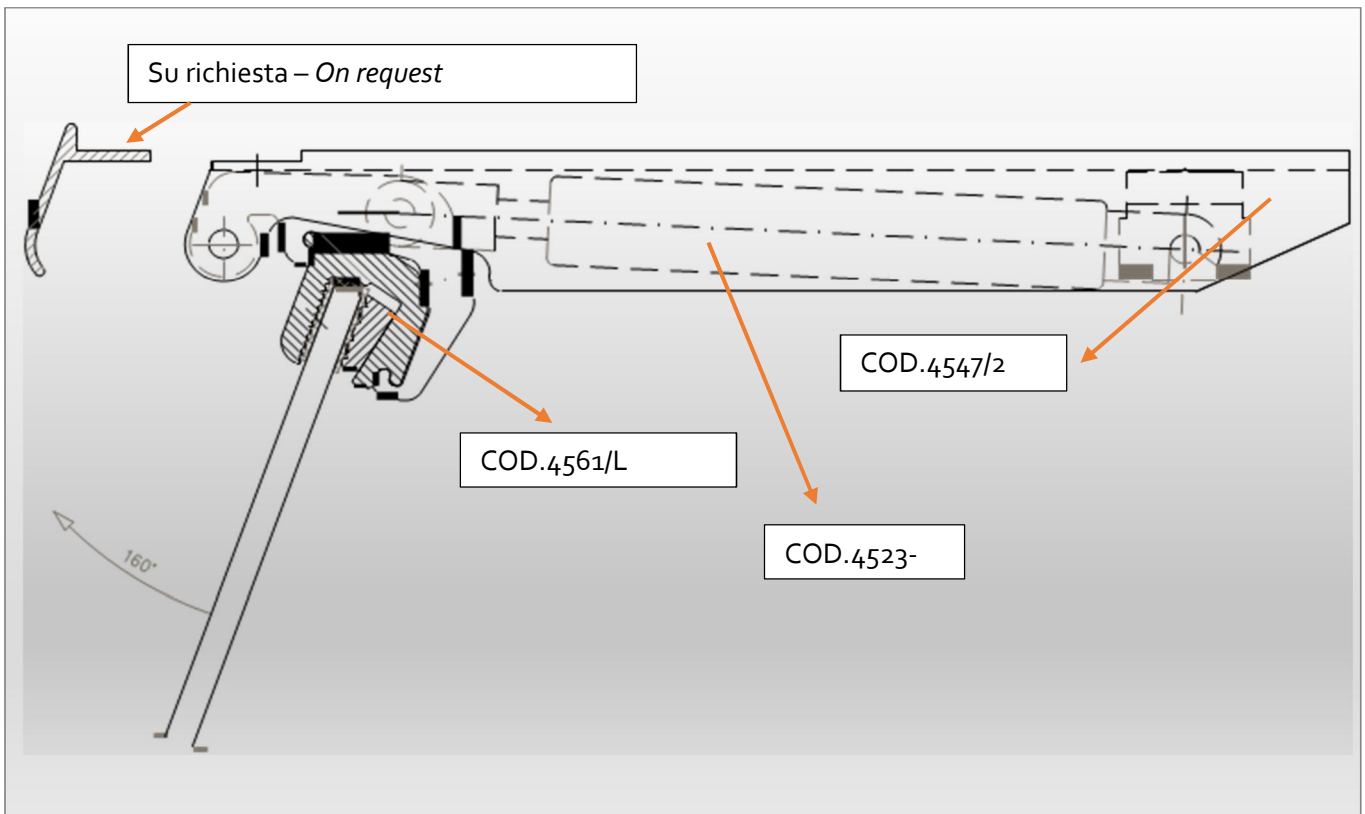

SISTEMA RIBALTABILE VERSO L'ALTO

LIFT-UP SYSTEM

SISTEMA ALFA

ALFA System

	FINITURA DISPONIBILE : Naturale	Finishing : Natural
CODICI		
COD.4547/2	Staffa universale	Universal bracket
COD.4561/L	Profilo morsettiera Lunghezza barre L.mm.5000	Glass clamp profile Length bars L.mm.5000
COD.4523-	Molla a gas (varie potenze)	Gas springs (different power)