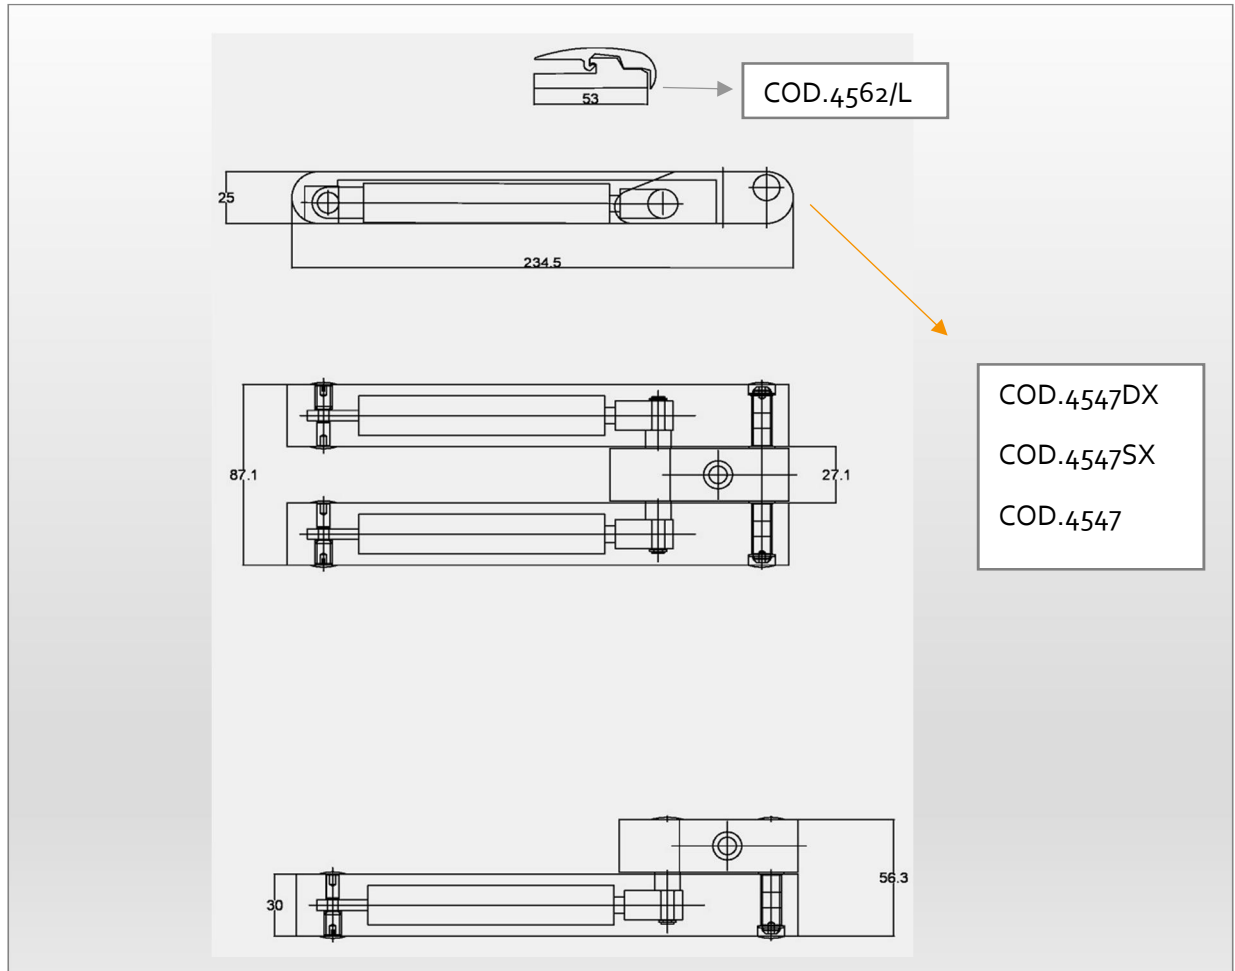

SISTEMA RIBALTABILE VERSO L'ALTO

LIFT-UP SYSTEM

SISTEMA AUTOMARKET

AUTOMARKET System

	FINITURA DISPONIBILE : Naturale	Finishing : Natural
CODICI/CODES		
COD.4562/L	Profilo morsettiera completo di grani e guarnizione.	Glass clamp profile complete of gasket and pins.
COD.4562TDX COD.4562TSX	Terminale morsettiera destro. Terminal morsettiera sinistro.	Right glass clamp end cap. Left glass clamp end cap.
COD.4547DX COD.4547SX COD.4547	Supporto laterale destro. Supporto laterale sinistro. Supporto centrale.	Right upper support. Left upper support. Central upper support.
COD.4525-	Molla a gas (varie potenze)	Gas springs (different powers)