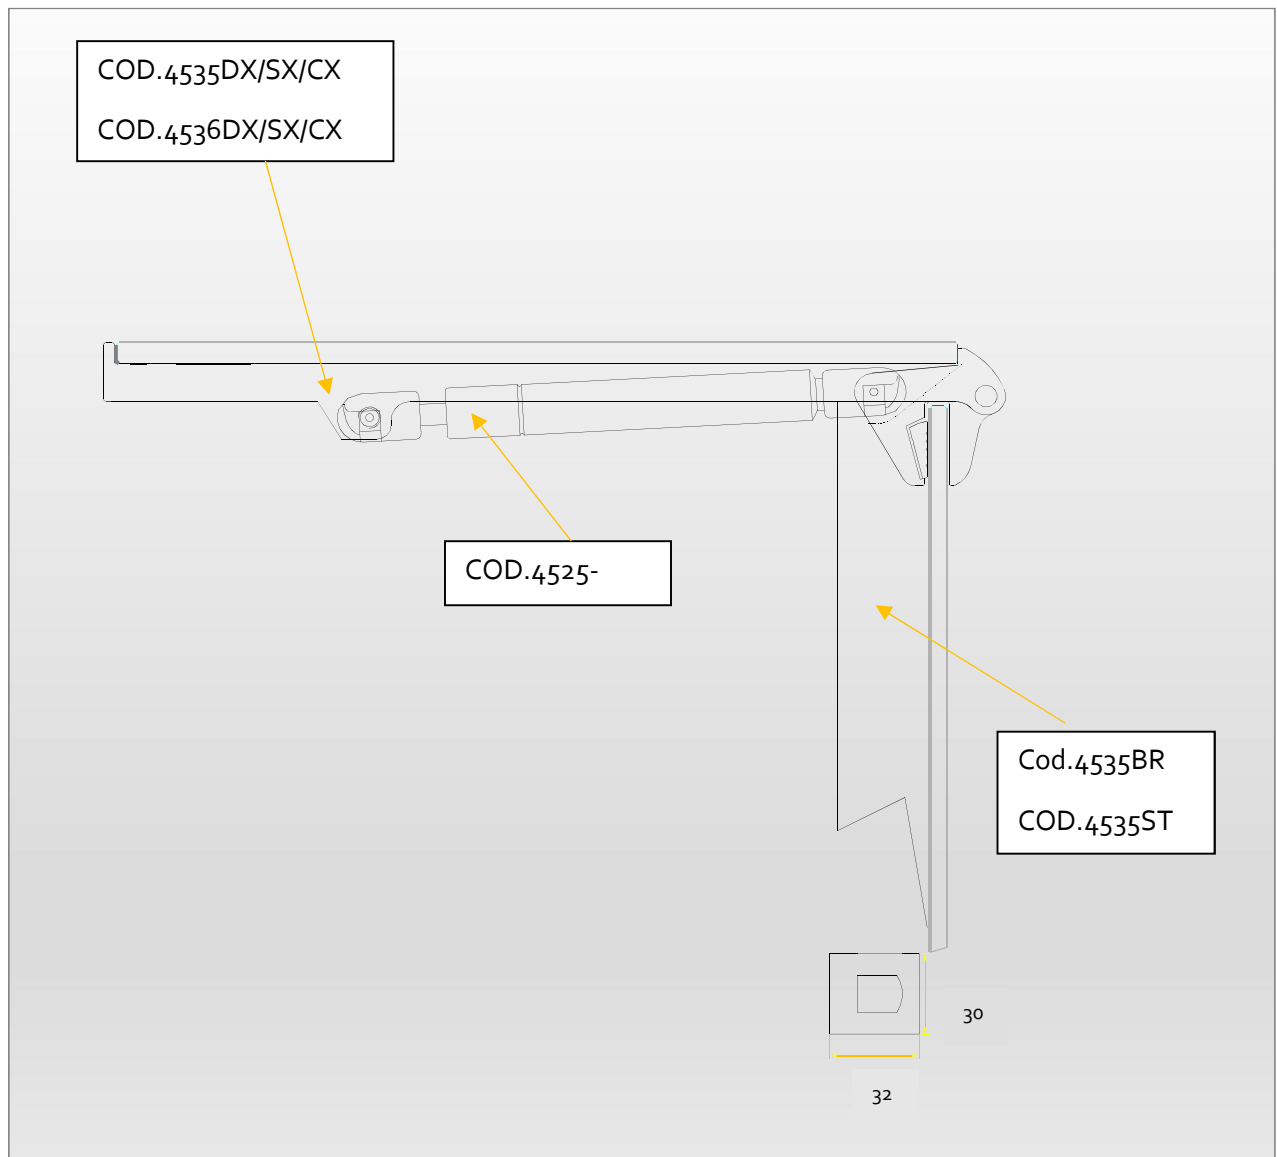

SISTEMA RIBALTABILE VERSO L'ALTO

LIFT-UP SYSTEM

SISTEMA PLANE

PLANE System

PLANE

	FINITURA DISPONIBILE : Naturale e Brill	<i>Finishing : Natural and Buffing</i>
CODICI		
COD.4535BR	profilo montante 30x32	Strut profile 30x32
COD.4535ST	montante 30X32 H.mm.700	Strut 30x32 H.mm.700
COD.4535A	attacco superiore	Upper connection
COD.4544A	attacco inferiore	Lower connection
COD.4525-	Molla a gas (varie potenze)	Gas spring (different powers)
COD. 4536	Staffa superiore destra L.mm.300 - (completa di pinza, guarnizioni e grani): - DX : DESTRA - SX : SINISTRA - CX : CENTRALE	Upper bracket L.mm.300 (complete of glass clamp, gasket and screws): - DX : RIGHT - SX : LEFT - CX : CENTRAL
COD. 4535	Staffa superiore destra L.mm.400 -completa di pinza guarnizioni e grani: - DX : DESTRA - SX : SINISTRA - CX : CENTRALE	Upper bracket L.mm.400 complete of glass clamp, gasket and screws: - DX : RIGHT - SX : LEFT - CX : CENTRAL