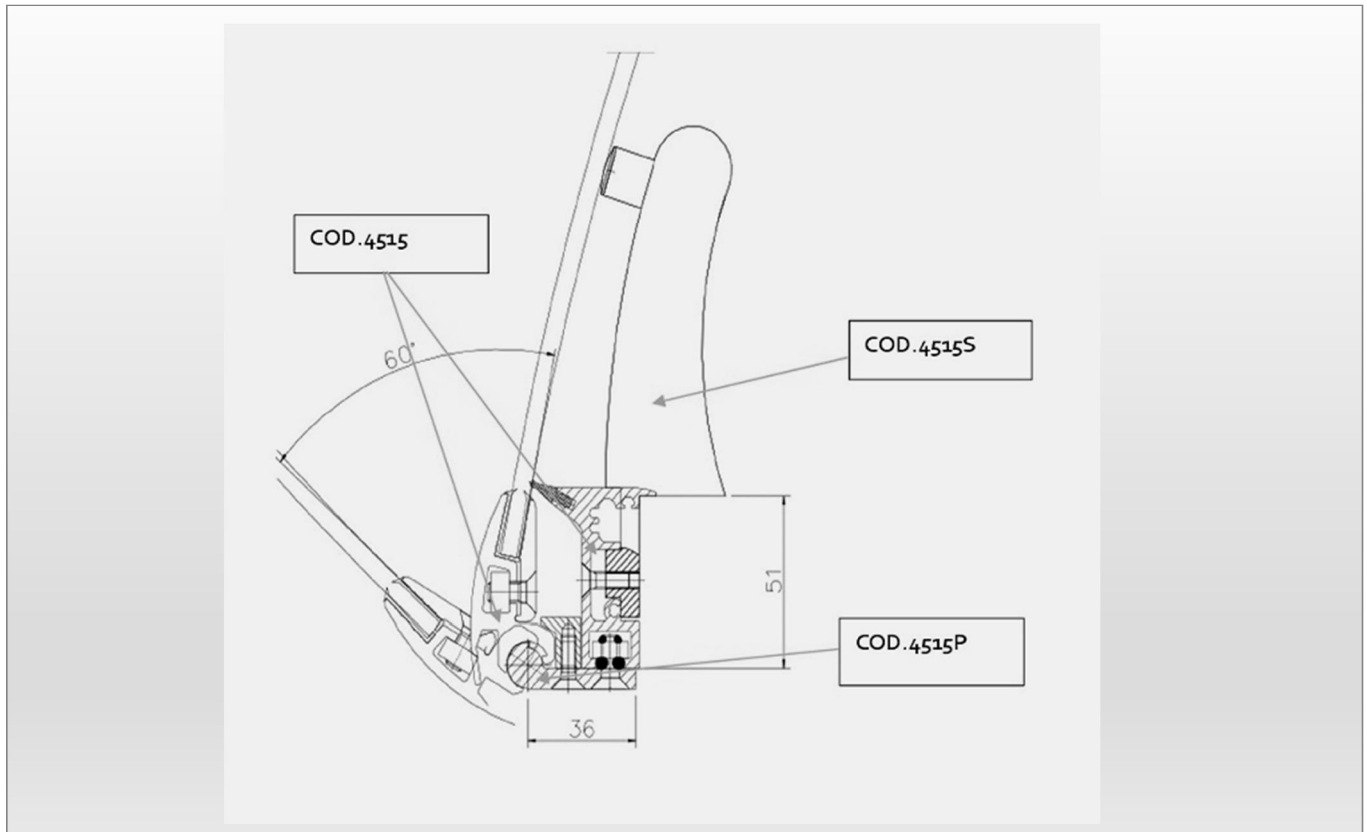

SISTEMA RIBALTABILE VERSO IL BASSO

TILT-FORWARD SYSTEM

SISTEMA SFERA 2

SFERA 2 System

	<b>FINITURA DISPONIBILE :</b> <b>Naturale</b>	<i>Finishing : Natural</i>
CODICI		
COD.4515	Profilo a cerniera completo di guarnizione. Lunghezza barre L.mm.5000	Complete hinge profile with gasket. Bars length mm.5000
COD.4515S	Supporto vetro.	Stop-glass support
COD.4515P	Snodo cerniera	Hinge pivot