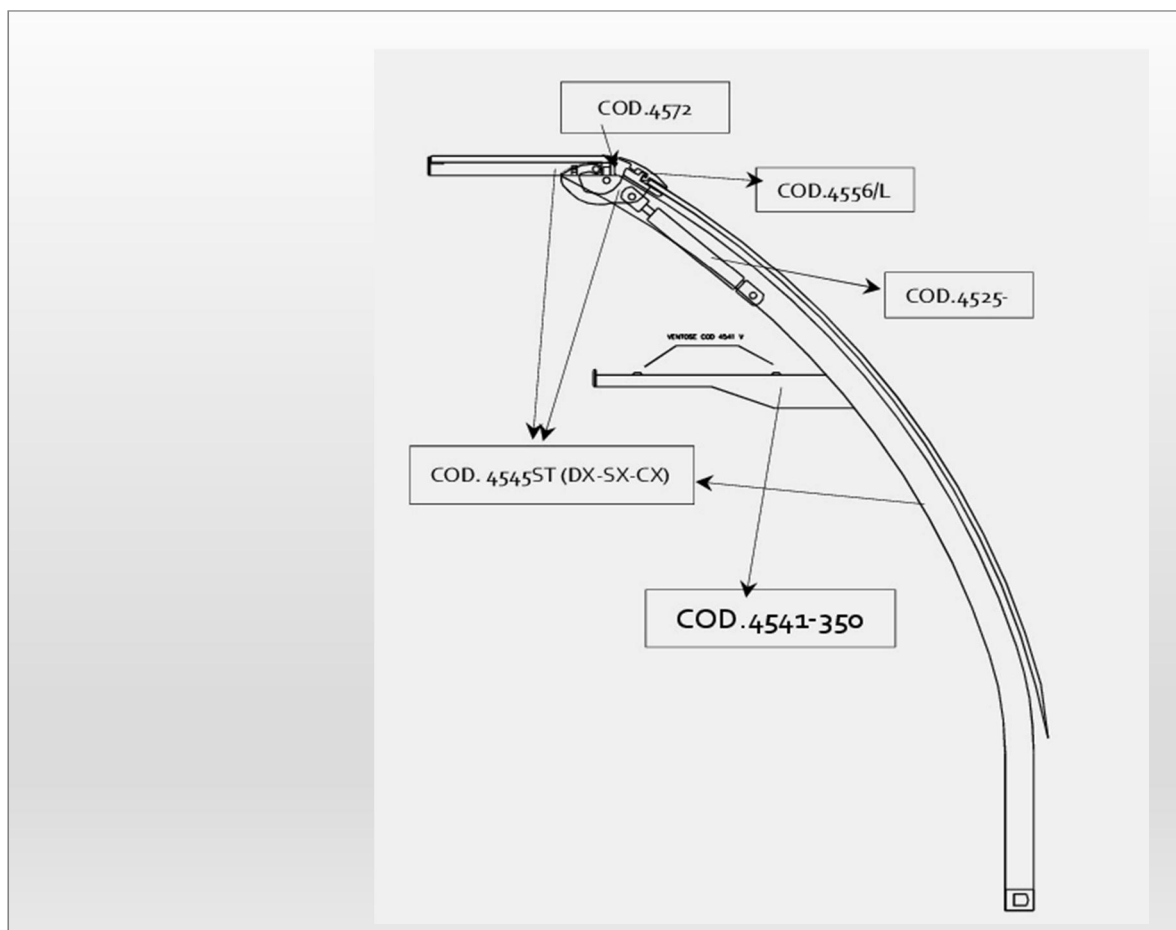

SISTEMA RIBALTABILE VERSO L'ALTO

LIFT-UP SYSTEM

SISTEMA SFERA EASY

SFERA EASY System

	<b>FINITURA DISPONIBILE :</b> <b>Naturale</b>	<i>Finishing : Natural</i>
CODICI/CODES		
COD.4535STDx	Montante destro 32x25 completo di staffa superiore e basculante.	Right strut 32x25 complete of upper bracket and hinge.
COD.4535STsX	Montante sinistro 32x25 completo di staffa superiore e basculante	Left strut 32x25 complete of upper bracket and hinge.
COD.4535STcX	Montante centrale 32x25 completo di staffa superiore e basculante.	Central strut 32x25 complete of upper bracket and hinge.
COD.4556/L	Profilo morsettiera.	Glass clamp profile.
COD.4525-	Molla a gas (varie potenze)	Gas springs (different powers)