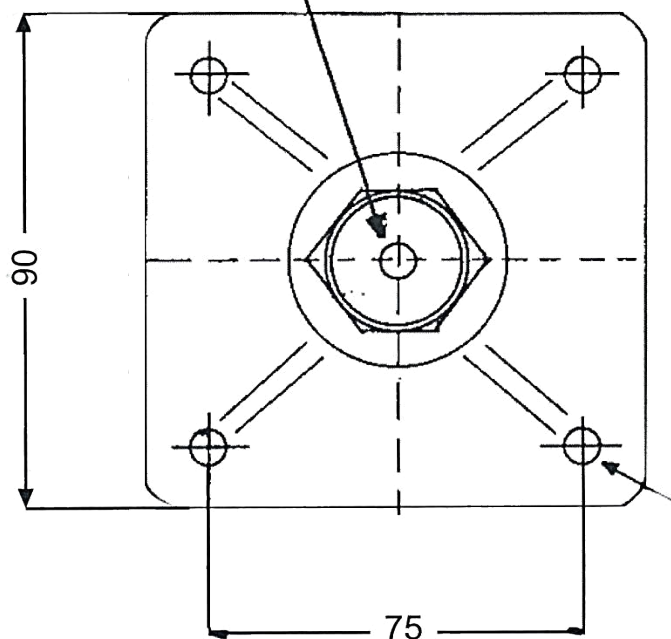

PIEDINI REGOLABILI

cod. 2643

PER ARMADI E VETRINE

FOR CUPBOARDS AND GLASS SHOW-CASES

COD. 2643

PIEDINO
FOOT

Dimensioni : **attacco a disegno**
 H. mm. 88 minimo – mm.107 massimo
Dimensions : *as drawing for connection*
 H.mm 88 min. – mm. 107 max

Materiali: **termoplastico**
 appoggio in PVC
Materials : *thermoplastic*
 PVC SUPPORT

**Foro filettato 8 MA per fissare
i piedi all'eventuale imballo**
*Threaded hole 8 MA to fix feet
to the eventual packing*

Foro 8 mm.
Hole mm. 8