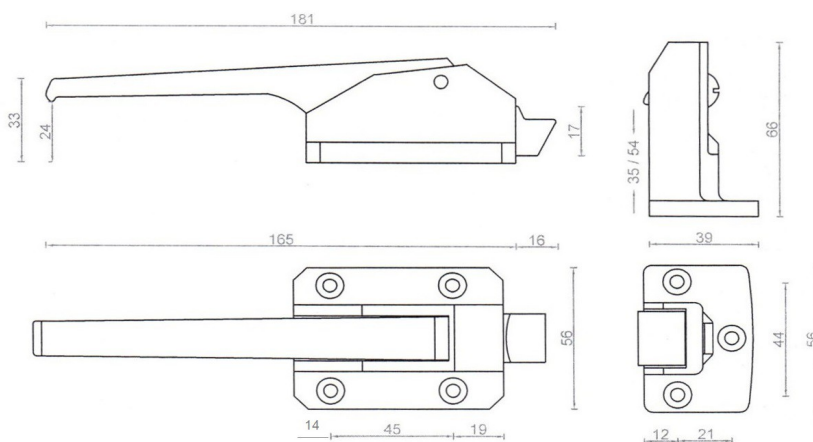

## PER SPORTELLI FOR LITTLE DOOR

**COD. 5107** : **CHIUSURA CON GANCIO REGOLABILE**  
*LATCH WITH ADJUSTABLE HEIGHT STRIKE*

**Sporgenza** : **25/35 mm**  
*Offset* : *25/35 mm*  
**Dimensioni** : **a disegno**  
*Dimensions* : *see figure*  
**Materiale** : **ottone**  
*Material* : *brass*  
**Finitura** : **cromata lucida**  
*Finishing* : *highly polished chromium plated*

**COD. 5107GP** : **CHIUSURA CON GANCIO IN PIANO**  
*LATCH WITH PLANE STRIKE*

**Sporgenza** : **0/10 mm**  
*Offset* : *0/10 mm*  
**Dimensioni** : **a disegno**  
*Dimensions* : *see figure*  
**Materiale** : **ottone**  
*Material* : *brass*  
**Finitura** : **cromata lucida**  
*Finishing* : *highly polished chromium plate*