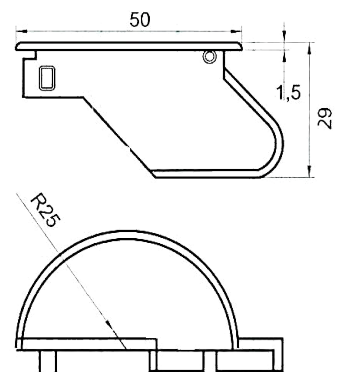

## MANIGLIE AD INCASSO ENCASED HANDLES

**COD. 5501**

**MANIGLIA A PROFILO**  
*HANDLE PROFILE*

**Dimensioni :**

*Dimensions :*

**Materiale :**

*Material :*

**Finitura :**

**COPPIA TERMINALE DX + SX TONDI**  
*PAIR OF ROUND END CAP RIGHT + LEFT*

**Dimensioni :**

*Dimensions :*

**Materiale:**

*Material :*

**a disegno**

*as drawing*

**termoplastico nero**

*black thermoplastic*

**COD. 5501T P**

**COPPIA TERMINALE DX + SX PIATTI**  
*PAIR OF FLAT END CAP RIGHT + LEFT*

**Dimensioni :**

*Dimensions :*

**Materiale :**

*Material :*

**a disegno**

*as drawing*

**termoplastico nero**

*black thermoplastic*

**Note : disponibili altri colori su richiesta**

*Note: available in other colours under request*

**Profilo in barre l.mm 3000**

*Profile in bars l. mm 3000*