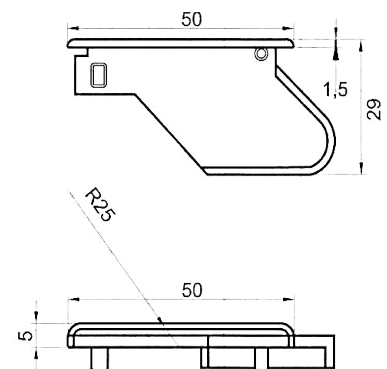

## MANIGLIE AD INCASSO ENCASED HANDLES

**COD. 5501**

**MANIGLIA A PROFILO**  
*HANDLE PROFILE*

**Dimensioni :**

*Dimensions :*

**Materiale :**

*Material :*

**Finitura :**

**COPPIA TERMINALE DX + SX TONDI**  
*PAIR OF ROUND END CAP RIGHT + LEFT*

**Dimensioni :**

*Dimensions :*

**Materiale:**

*Material :*

**a disegno**

*as drawing*

**termoplastico nero**

*black thermoplastic*

**COD. 5501T P**

**COPPIA TERMINALE DX + SX PIATTI**  
*PAIR OF FLAT END CAP RIGHT + LEFT*

**Dimensioni :**

*Dimensions :*

**Materiale :**

*Material :*

**a disegno**

*as drawing*

**termoplastico nero**

*black thermoplastic*

**Note : disponibili altri colori su richiesta**

*Note: available in other colours under request*

**Profilo in barre l.mm 3000**

*Profile in bars l. mm 3000*