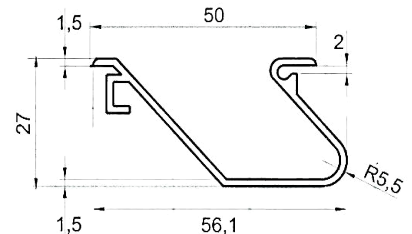

MANIGLIE AD INCASSO ENCASED HANDLES

COD. 5501

MANIGLIA A PROFILO
HANDLE PROFILE

Dimensioni :

Dimensions :

Materiale :

Material :

Finitura :

Finishing :

a disegno

as drawing

alluminio

aluminium

ossidazione anodica naturale

natural anodic oxidation

COD. 5501T R

COPPIA TERMINALE DX + SX TONDI
PAIR OF ROUND END CAP RIGHT + LEFT

Dimensioni :

Dimensions :

Materiale:

Material :

a disegno

as drawing

termoplastico nero

black thermoplastic