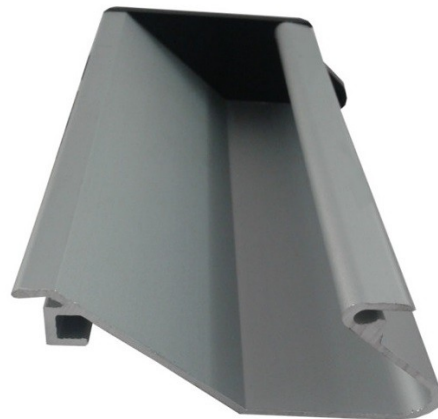

## MANIGLIE

**cod. 5501 T R**

**cod. 5501**

**cod. 5501 T P**

## MANIGLIE AD INCASSO ENCASED HANDLES

**COD. 5501**

**MANIGLIA A PROFILO**  
*HANDLE PROFILE*

**Dimensioni :**

*Dimensions :*

**Materiale :**

*Material :*

**Finitura :**

**COPPIA TERMINALE DX + SX TONDI**  
*PAIR OF ROUND END CAP RIGHT + LEFT*

**Dimensioni :**

*Dimensions :*

**Materiale:**

*Material :*

**a disegno**

*as drawing*

**termoplastico nero**

*black thermoplastic*

**COD. 5501T P**

**COPPIA TERMINALE DX + SX PIATTI**  
*PAIR OF FLAT END CAP RIGHT + LEFT*

**Dimensioni :**

*Dimensions :*

**Materiale :**

*Material :*

**a disegno**