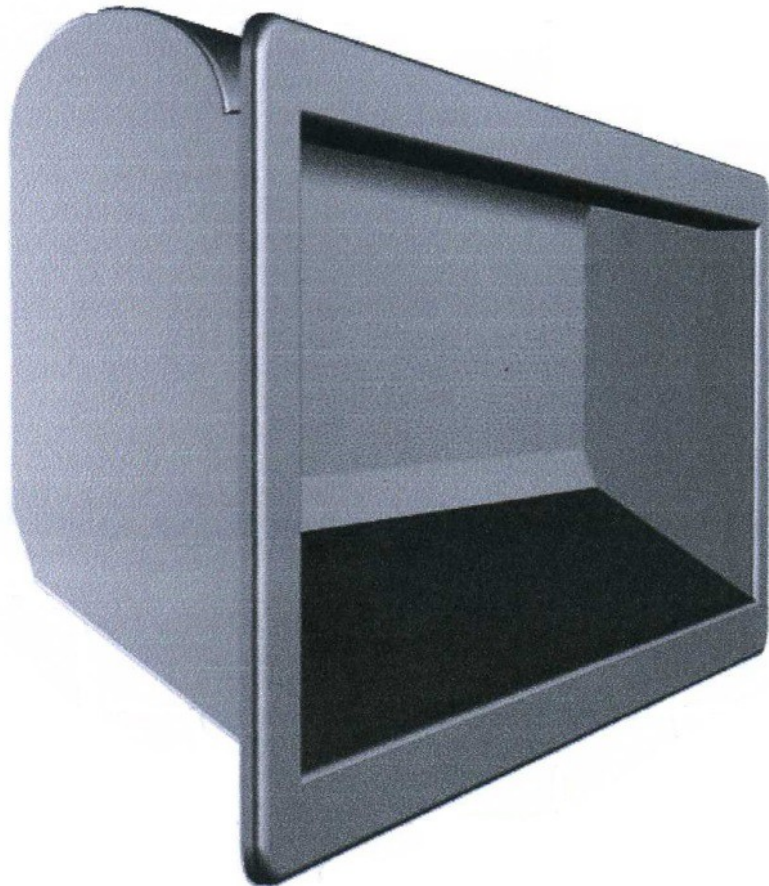

MANIGLIE

cod. 5601

MANIGLIE AD INCASSO ENCASED HANDLES

COD. 5601

MANIGLIA AD INCASSO
ENCASED HANDLES

Dimensioni : a disegno
Dimensions : as drawing
Materiale : termoplastico nero
Material : black thermoplastic
Foro banco : mm. 57 X mm. 161
Counter hole : mm. 57 X mm. 161