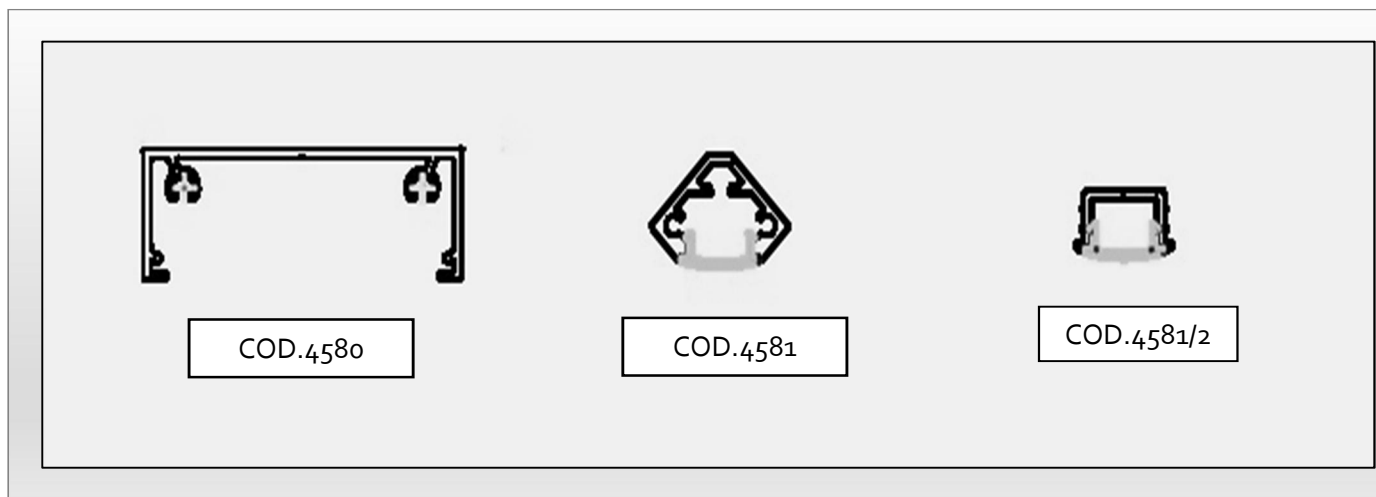

PLAFONIERE PER LED

Led Light profiles

- **COD.4580** Lunghezza barre L.MM.5000 – Disponibile su richiesta terminale di chiusura COD.4580T.
Cod.4580 frames lenght mm.5000 – available on request end cap cod.4580T
- **COD.4581 e 4581/2** Lunghezza barre L.mm.3000 – Disponibile su richiesta plexiglass COD.4581 C .
COD.4581 and 4581/2 frames lenght mm.3000 – available on request plexiglass cod.4581 C