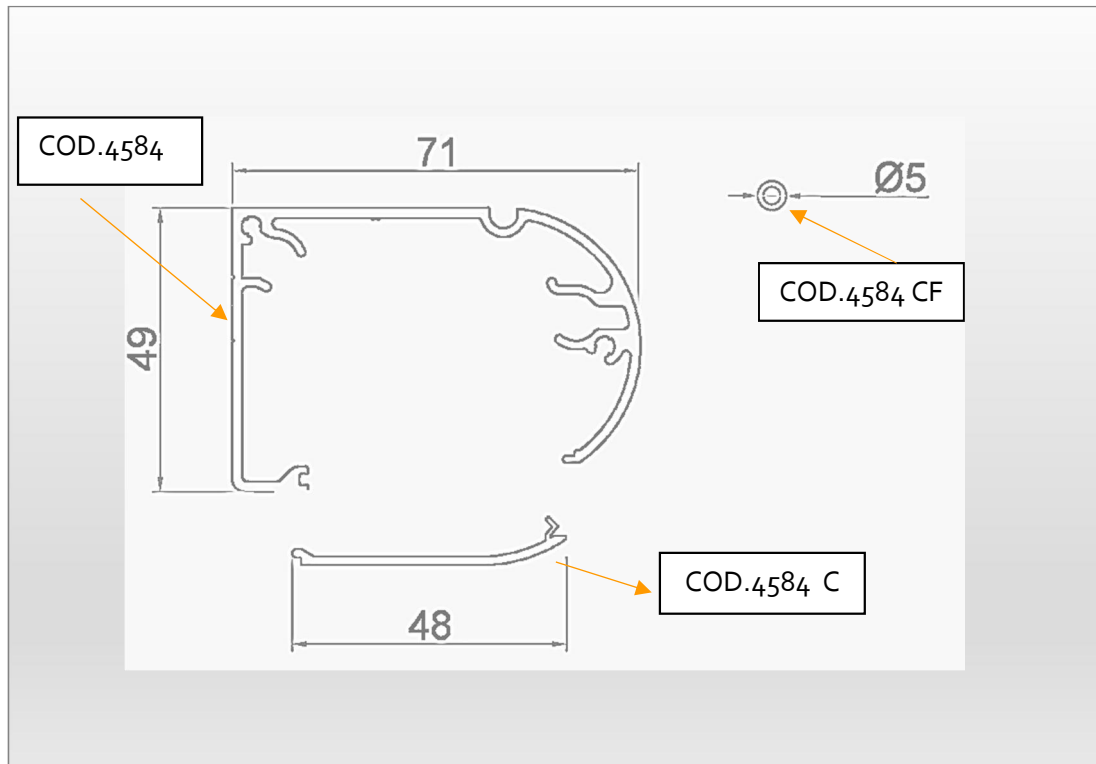

# PLAFONIERE

*Light profiles*

**COD.4584** Lunghezza barre L.MM.3000 e MM.6000 – Disponibile su richiesta terminale COD.4584T e 4584TBO (per chiusura spalla vetro).

*Cod.4584 frames length mm.3000 and mm.6000 – available on request end cap cod.4584T and 4584TBO (used to support lateral glass)*