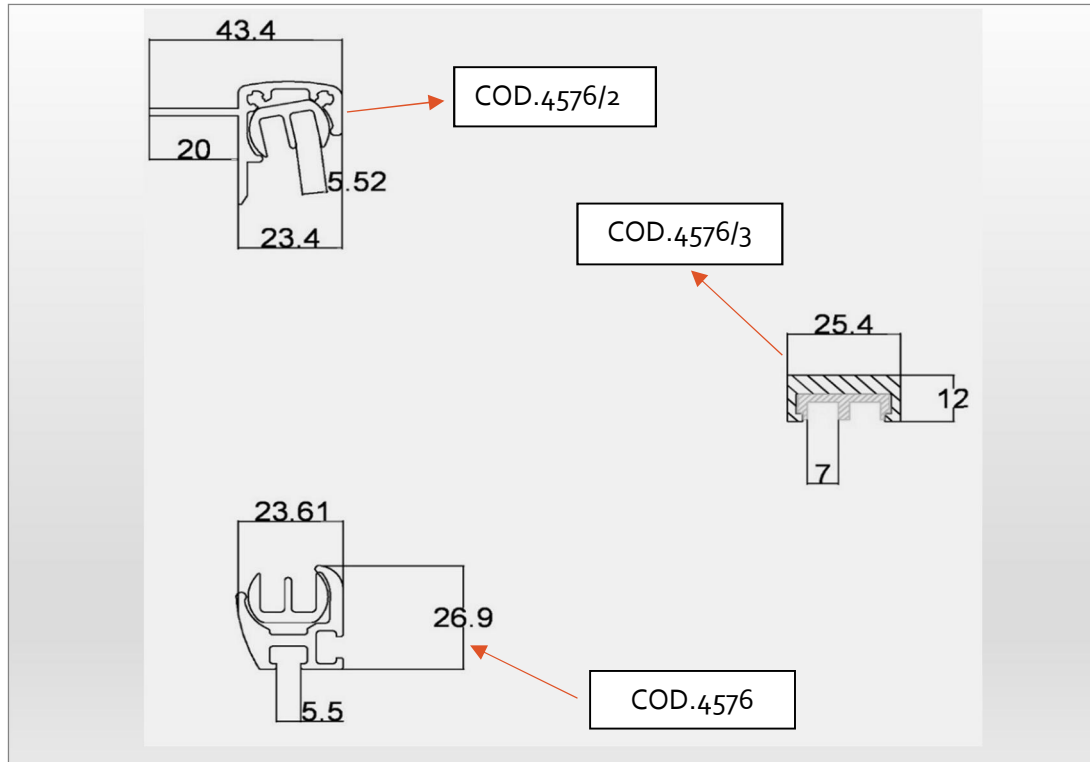

## Sliding profiles

|            | <b>FINITURA DISPONIBILE :<br/>Naturale e Brill</b> | <b>Finishing : Natural and buffing</b> |
|------------|--|--|
| CODICI     |  |  |
| COD.4576   | Profilo "1" guida per scorrevole                   | Sliding profile "1"                    |
| COD.4576/2 | Profilo "2" guida per scorrevole                   | Sliding profile "2"                    |
| COD.4576/3 | Profilo scorrevole c/guida in plastica             | Sliding profile with plastic runner    |

**COD.4576 e 4576/2** LUNGHEZZA BARRE L.MM.3000 e MM.6000 – frames length mm.3000 and mm.6000.

**COD.4576/3** LUNGHEZZA BARRE L.MM.5000- frames length mm.5000.